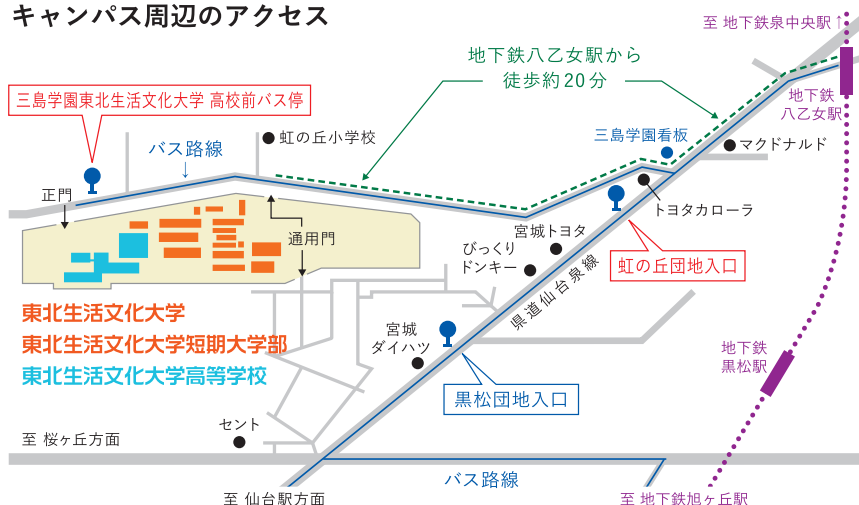

<https://forms.gle/KPzwHmzavmjPnyh7>

申込多数の場合は受付順で人数を制限させていただくことがありますので予めご了承ください。

※申込締切日以降、受講票を発送致します。

※新型コロナウイルス感染拡大に伴い、中止になる場合がございます。その際は事務局からメールまたは電話でご連絡致します。

※迷惑メールにならないよう予め設定の変更をお願い致します。

交通案内

【仙台駅前からバス利用の場合】

西口バスプール4番乗り場／虹の丘団地行
→「三島学園東北生活文化大学・高校前」下車

その他詳細は本学ホームページ

(https://www.mishima.ac.jp/tsb/) をご覧ください。

キャンパス周辺のアクセス

問合せ先

東北生活文化大学 美術学部 美術表現学科内 デッサンセミナー事務局

〒981-8585 仙台市泉区虹の丘一丁目18番地の2

【TEL/FAX】022-272-7519(平日9:00～16:00) 【e-mail】dessin@mishima.ac.jp