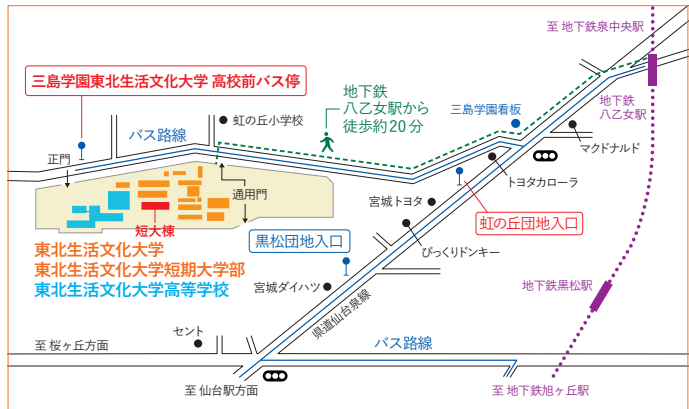

申込・問合せ

東北生活文化大学短期大学部 企画課
 〒981-8585 仙台市泉区虹の丘一丁目18番地の2
 【TEL】022-346-1207 【FAX】022-301-5602
 【Eメール】kikaku@mishima.ac.jp

子どもの心 100歳まで

全2日間 / 受講無料

■ キャンパス周辺のアクセス

■ 交通案内

【仙台駅前からバス利用の場合】
 西口バスプール4番乗り場 / 虹の丘団地行
 → 「三島学園東北生活文化大学・高校前」下車
 その他詳細は本学ホームページ
 (<https://www.mishima.ac.jp/tsb/>) をご覧ください。